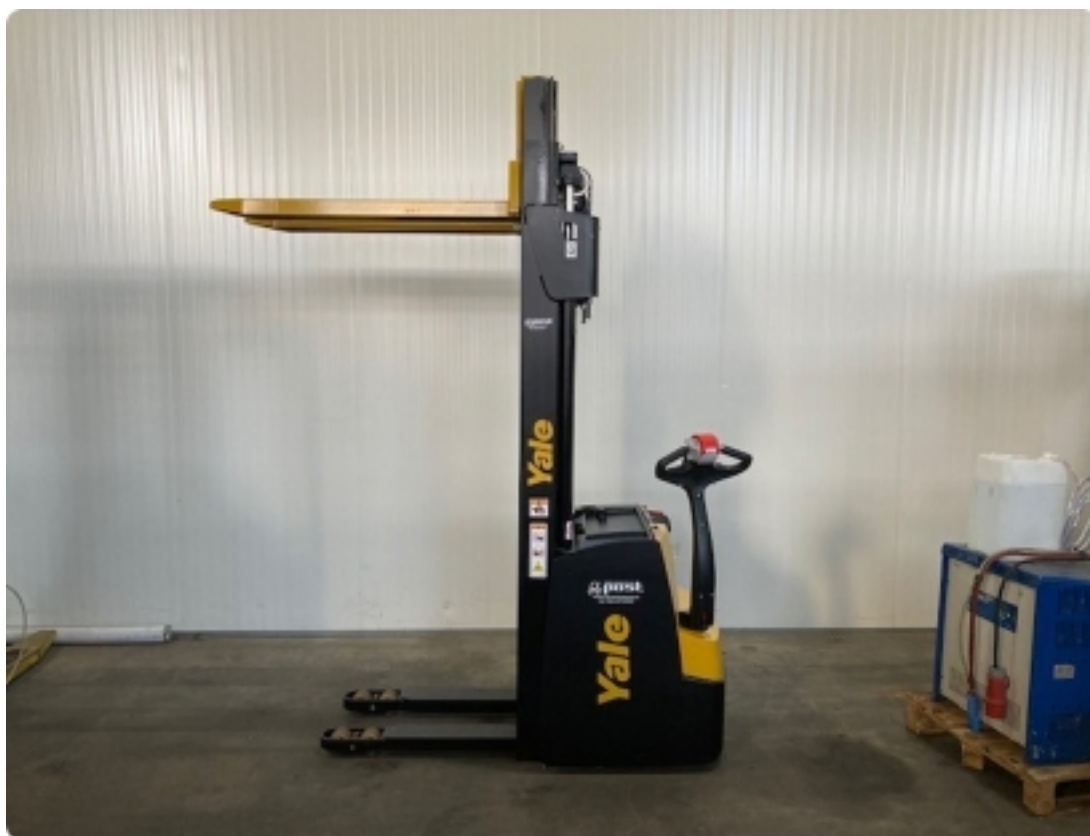

## Yale ms16

Referentienummer	154034
Bouwjaar	2022
Hefvermogen	1600 kg
Hefhoogte	4990 mm
Doorrijhoogte	2140 mm
Lengte vorken	1150 mm