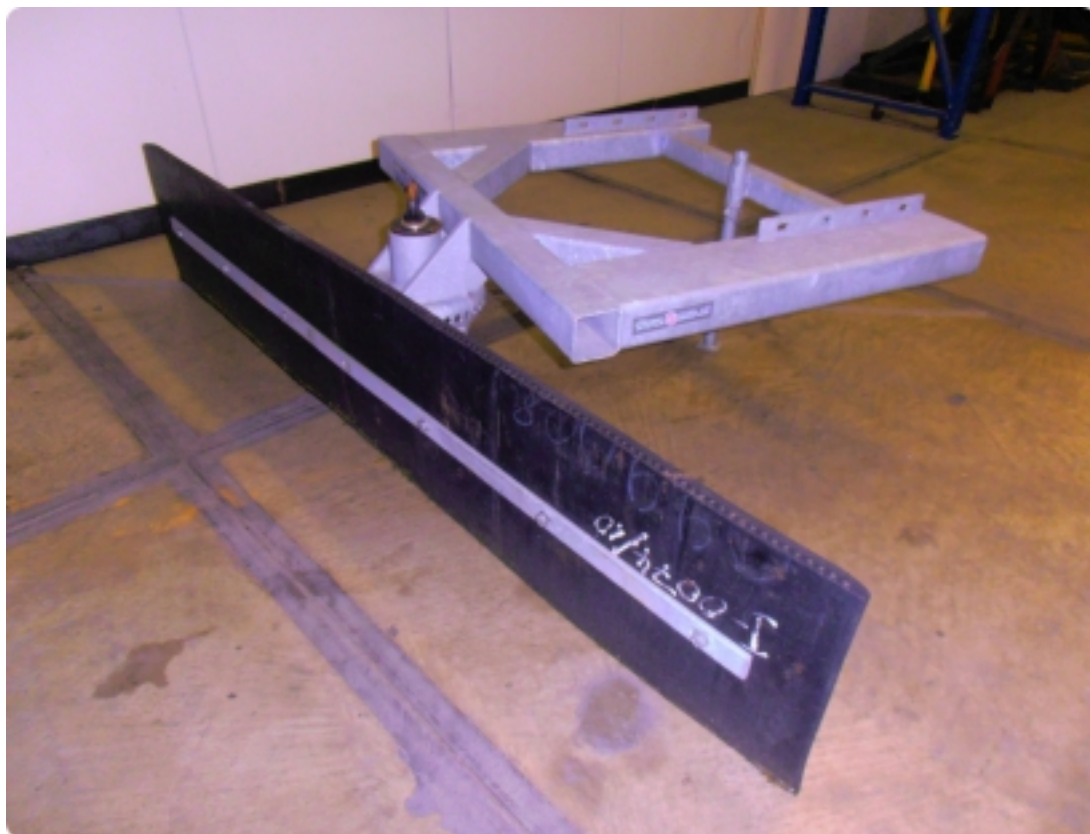

Rubberschuif handmatig

Rubberschuif handmatig verstelbaar

Referentienummer 138833

Bouwjaar nieuw