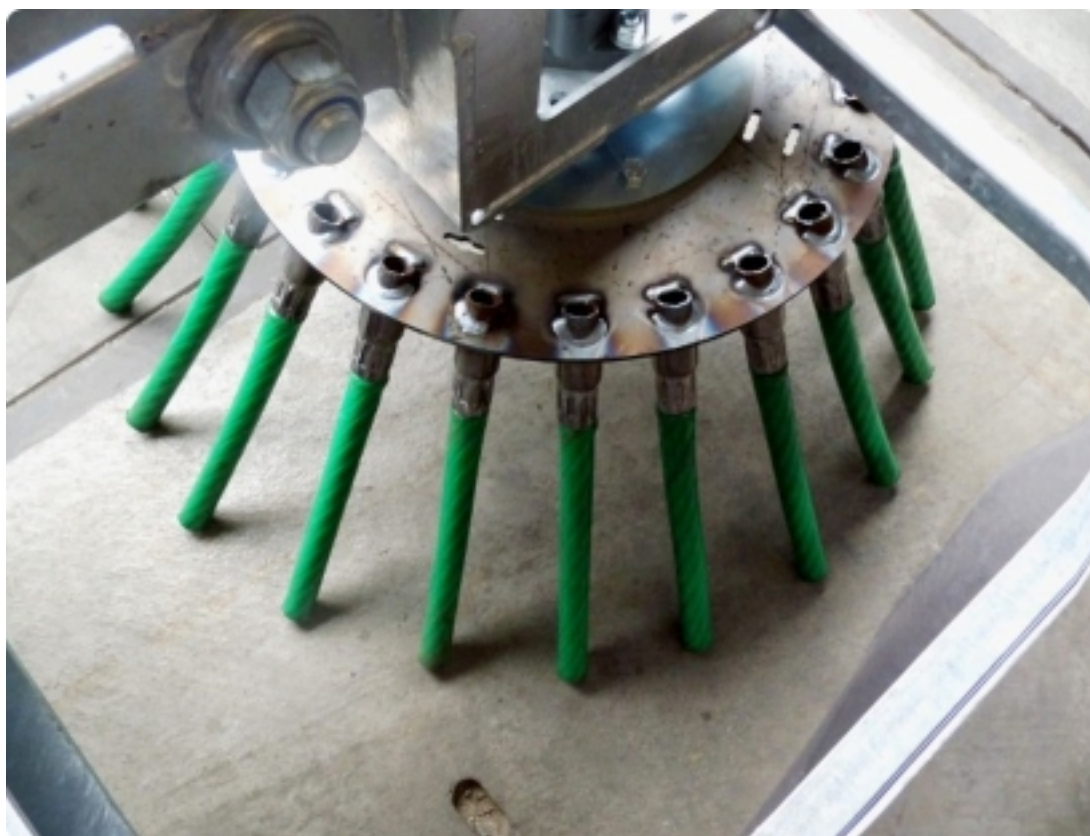

***NIEUW* VL onkruidborstel**

***NIEUW* VL onkruidborstel**

Referentienummer

142459